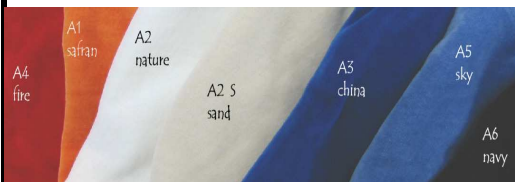

Art.Nr. NY-0006_0401
Bezeichn.: Overall ohne Fuß
Farben: A1 / A2 / A2S / A3 / A4 / A5 / A6
Grössen: 50/56, 62/68, 74/80, 86/92, 98/104

Art.Nr. NY-0007_0401
Bezeichn.: Nicky-Kleidchen
Farben: A1 / A2 / A2S / A3 / A4 / A5 / A6
Grössen: 50/56, 62/68, 74/80, 86/92, 98/104

Art.Nr. NY-0008_0401
Bezeichn.: Kapuzenjäckchen
Farben: A1 / A2 / A2S / A3 / A4 / A5 / A6
Grössen: 50/56, 62/68, 74/80, 86/92, 98/104

Art.Nr. NY-0009_0401
Bezeichn.: Jäckchen ohne Kapuze
Farben: A1 / A2 / A2S / A3 / A4 / A5 / A6
Grössen: 50/56, 62/68, 74/80, 86/92, 98/104

Art.Nr. NY-0010_0401
Bezeichn.: Strampelsack
Not available
Farben: A1 / A2 / A2S / A3 / A4 / A5 / A6
Grössen: I + II

Art.Nr. NY-0011_0401
Bezeichn.: Strampler mit Fuß
Farben: A1 / A2 / A2S / A3 / A4 / A5 / A6
Grössen: 50/56, 62/68, 74/80, 86/92, 98/104

Art.Nr. NY-0012_0401
Bezeichn.: Overall mit Fuß
Farben: A1 / A2 / A2S / A3 / A4 / A5 / A6
Grössen: 50/56, 62/68, 74/80, 86/92, 98/104

Art.Nr. NY-0013_0401
Bezeichn.: Nicky-Shirt
Farben: A1 / A2 / A2S / A3 / A4 / A5 / A6
Grössen: 50/56, 62/68, 74/80, 86/92, 98/104

Art.Nr. NY-0014_0401
Bezeichn.: Babydecke 70x100
Not available
Farben: A1 / A2 / A2S / A3 / A4 / A5 / A6
Grössen: 70 x 100 cm

Art.Nr. NY-0015_0401
Bezeichn.: Wendejacke m. Kapuze
Farben: R1 / R2 / (B1) / (B2)
Grössen: 50/56, 62/68, 74/80, 86/92, 98/104

Art.Nr. NY-0016_0401
Bezeichn.: Schlupfschühchen Paar
Farben: A1 / A2 / A2S / A3 / A4 / A5 / A6
Grössen: I + II

Pagenkemper - dos Remedios
Inh. Dr. phy. Josinho B. dos Remedios e.K.
Rosenstr. 38; 59556 Lippstdt
Tel: 02945 5271. Fax: 02945 6850
E-Mail: pagdrem @t-online.de